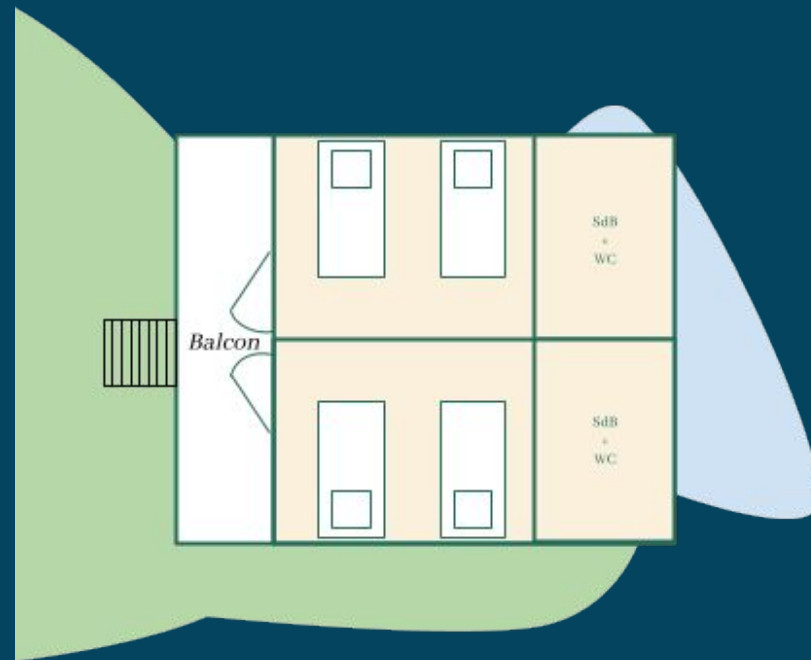

Plan des chambres et des domaines

*Les domaines
de Gaston*

Plan général

Les domaines
de Gaston

Résumé des chambres

- **Manoir : 15 chambres**
- **Caravelle : 6 chambres**
- **6 Pods : 6×2 chambres**
- **4 Chalets : 4×2 chambres**

- **41 chambres**
- **33 salles de bain**
- **90 lits simple ou double**

Manoir - 1er étage - 9 chambres

Les domaines
de Gaston

Manoir - 2ème étage - 6 chambres

Les domaines
de Gaston

Caravelle - 6 chambres

Les domaines
de Gaston

RDC

1er étage

Pods 1/3 - 4 chambres

Les domaines
de Gaston

Gaspard

Constant

Pods 2/3 - 4 chambres

Les domaines
de Gaston

Juliette

Odette

Pods 3/3 - 4 chambres

Les domaines
de Gaston

Marguerite

Germaine

Chalets 1/2 - 4 chambres