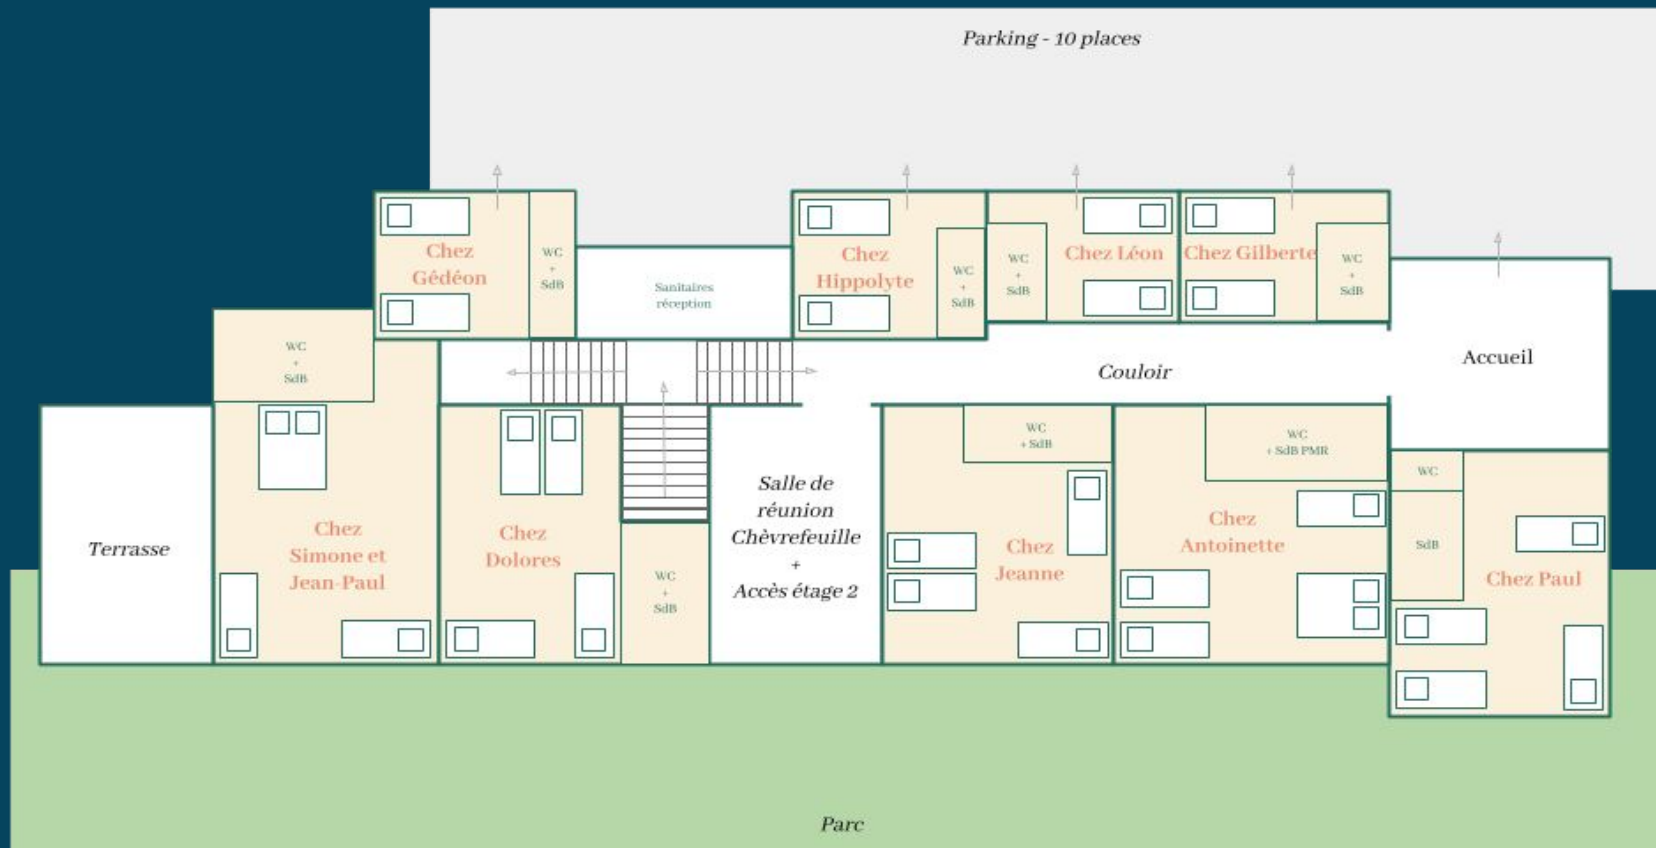

Plan des chambres et des domaines

*Les domaines
de Gaston*

Plan général

Les domaines
de Gaston

Résumé des chambres

- **Manoir : 15 chambres**
- **Caravelle : 6 chambres**
- **6 Pods : 6×2 chambres**
- **4 Chalets : 4×2 chambres**

- **41 chambres**
- **33 salles de bain**
- **90 lits simple ou double**

Manoir - 1er étage - 9 chambres

Les domaines
de Gaston

Manoir - 2ème étage - 6 chambres

Les domaines
de Gaston

Caravelle - 6 chambres

Les domaines
de Gaston

RDC

1er étage

Pods 1/3 - 4 chambres

Les domaines
de Gaston

Gaspard

Constant

Pods 2/3 - 4 chambres

Les domaines
de Gaston

Juliette

Odette

Pods 3/3 - 4 chambres

Les domaines
de Gaston

Marguerite

Germaine

Chalets 1/2 - 4 chambres