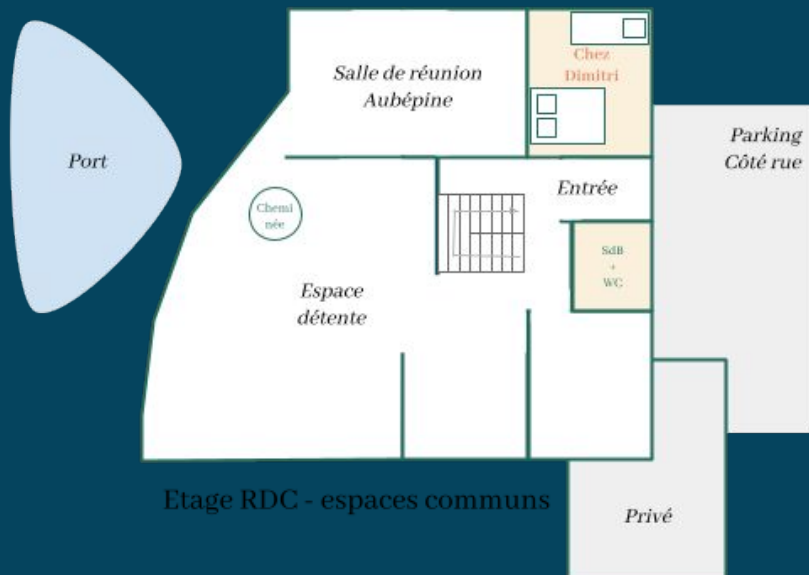

Plan des chambres et des domaines

*Les domaines
de Gaston*

Plan général

Les domaines
de Gaston

Résumé des chambres

- **Manoir : 15 chambres**
- **Caravelle : 6 chambres**
- **6 Pods : 6×2 chambres**
- **4 Chalets : 4×2 chambres**

- **41 chambres**
- **33 salles de bain**
- **90 lits simple ou double**

Manoir - 1er étage - 9 chambres

Les domaines
de Gaston

Manoir - 2ème étage - 6 chambres

Les domaines
de Gaston

Caravelle - 6 chambres

Les domaines
de Gaston

RDC

1er étage

Pods 1/3 - 4 chambres

Les domaines
de Gaston

Gaspard

Constant

Pods 2/3 - 4 chambres

Les domaines
de Gaston

Juliette

Odette

Pods 3/3 - 4 chambres

Les domaines
de Gaston

Marguerite

Germaine

Chalets 1/2 - 4 chambres