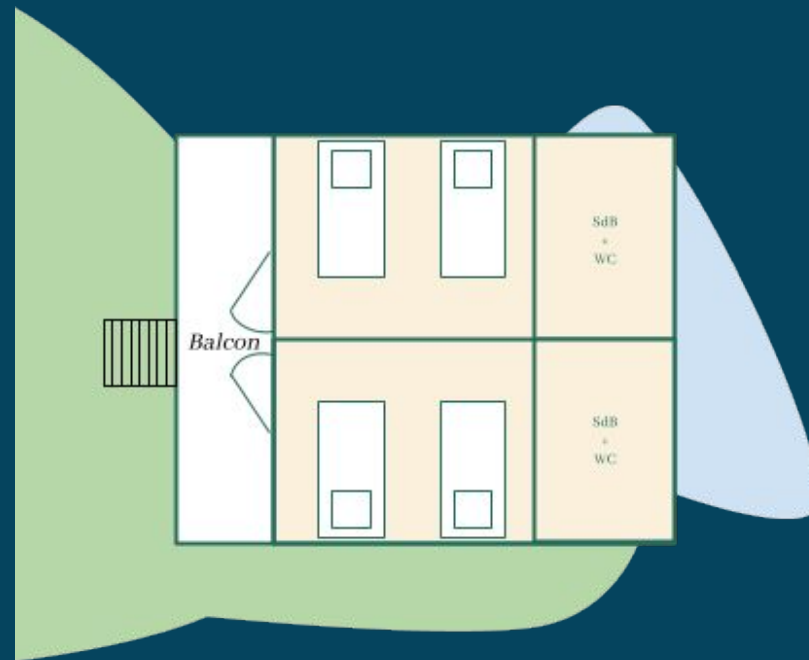

Plan des chambres et des domaines

*Les domaines
de Gaston*

Plan général

Les domaines
de Gaston

Résumé des chambres

- **Manoir : 15 chambres**
- **Caravelle : 6 chambres**
- **6 Pods : 6×2 chambres**
- **4 Chalets : 4×2 chambres**

- **41 chambres**
- **33 salles de bain**
- **90 lits simple ou double**

Manoir - 1er étage - 9 chambres

Les domaines
de Gaston

Manoir - 2ème étage - 6 chambres

Les domaines
de Gaston

Caravelle - 6 chambres

Les domaines
de Gaston

Juliette

Odette

Pods 3/3 - 4 chambres

Les domaines
de Gaston

Marguerite

Germaine

Chalets 1/2 - 4 chambres