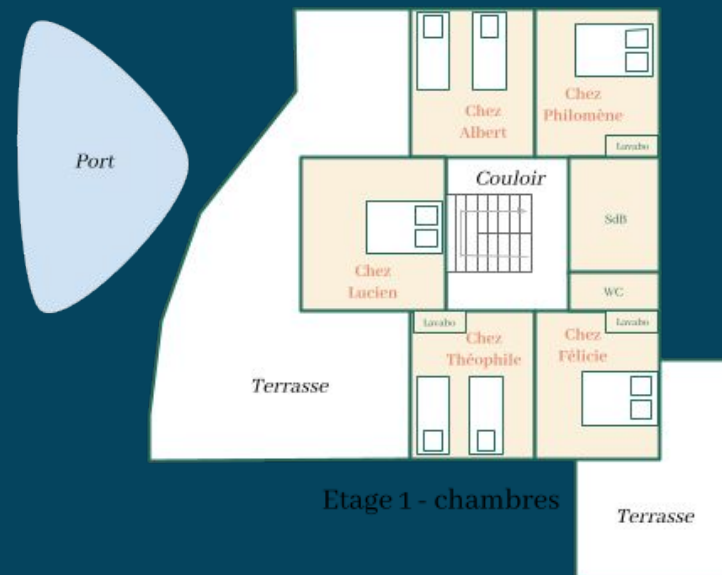

Plan des chambres et des domaines

*Les domaines
de Gaston*

Plan général

Les domaines
de Gaston

Résumé des chambres

- **Manoir : 15 chambres**
- **Caravelle : 6 chambres**
- **6 Pods : 6×2 chambres**
- **4 Chalets : 4×2 chambres**

- **41 chambres**
- **33 salles de bain**
- **90 lits simple ou double**

Manoir - 1er étage - 9 chambres

Les domaines
de Gaston

Manoir - 2ème étage - 6 chambres

Les domaines
de Gaston

Caravelle - 6 chambres

Les domaines
de Gaston

RDC

1er étage

Pods 1/3 - 4 chambres

Les domaines
de Gaston

Gaspard

Constant

Pods 2/3 - 4 chambres

Les domaines
de Gaston

Juliette

Odette

Pods 3/3 - 4 chambres

Les domaines
de Gaston

Marguerite

Germaine

Chalets 1/2 - 4 chambres